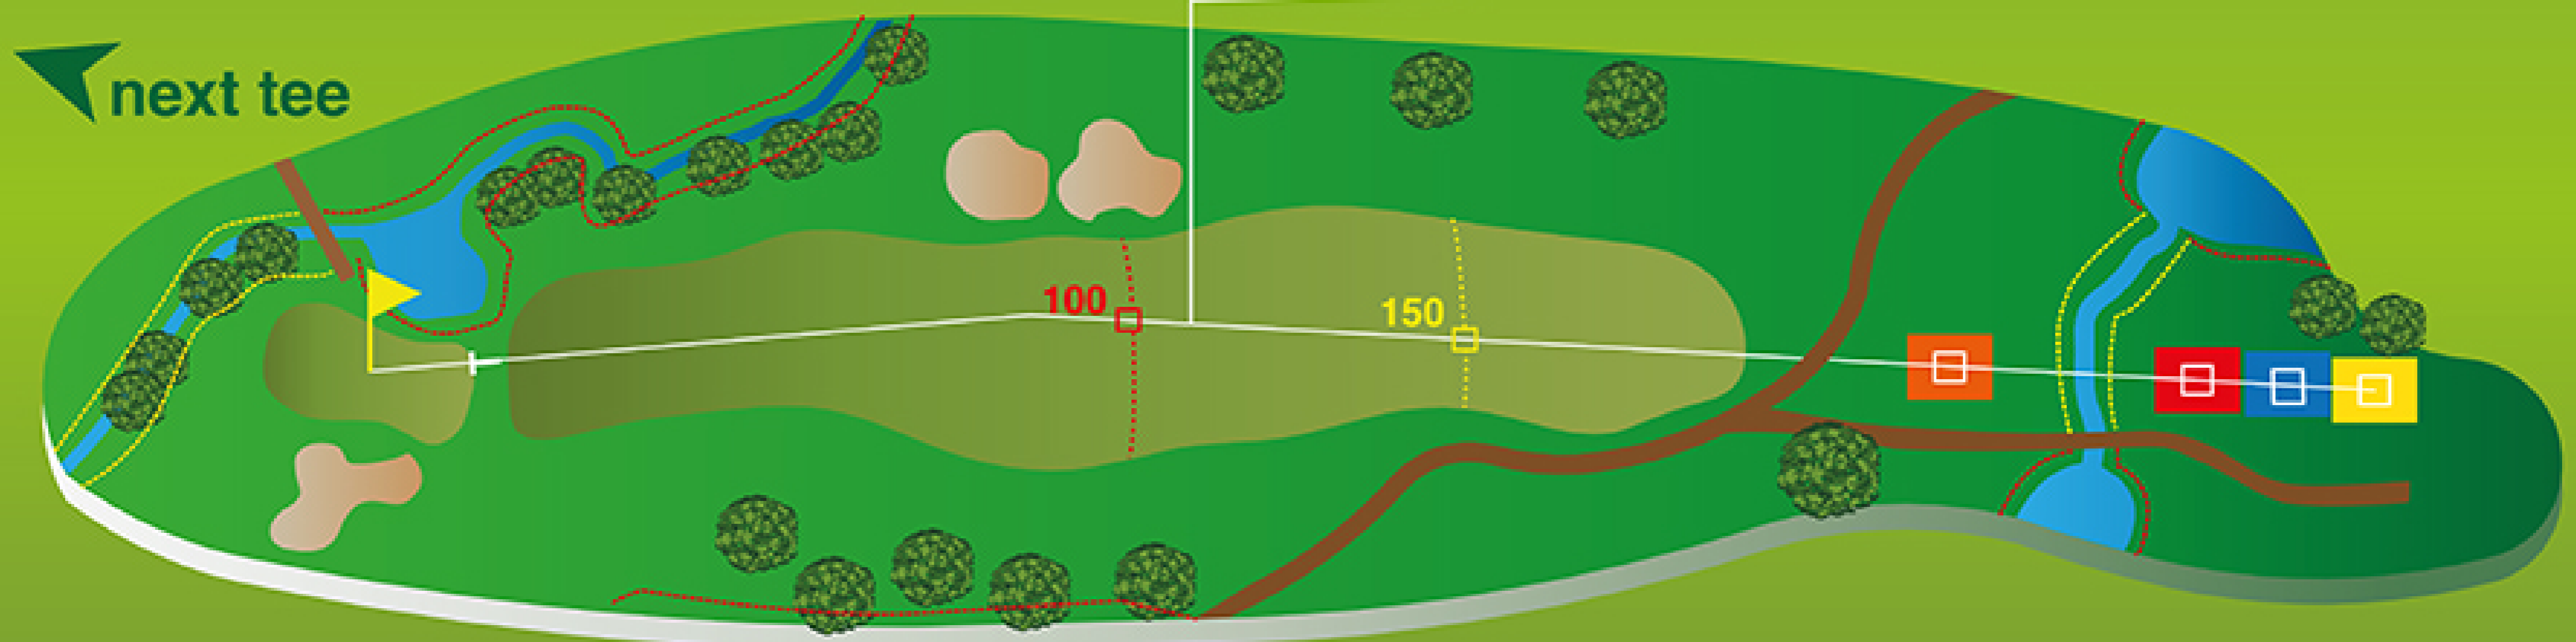

LOCH 5

PAR 4

HCP 18

300_m 292_m 276_m 239_m

Grüntiefe: 31m
Grünbreite: 16m

178m 154m
170m 117m

next tee

Bei uns sind Sie

Nicht vergessen: Bunker rechen, Divots zurücklegen,
Pitchmarken ausbessern und zügiges, schnelles Spielen!