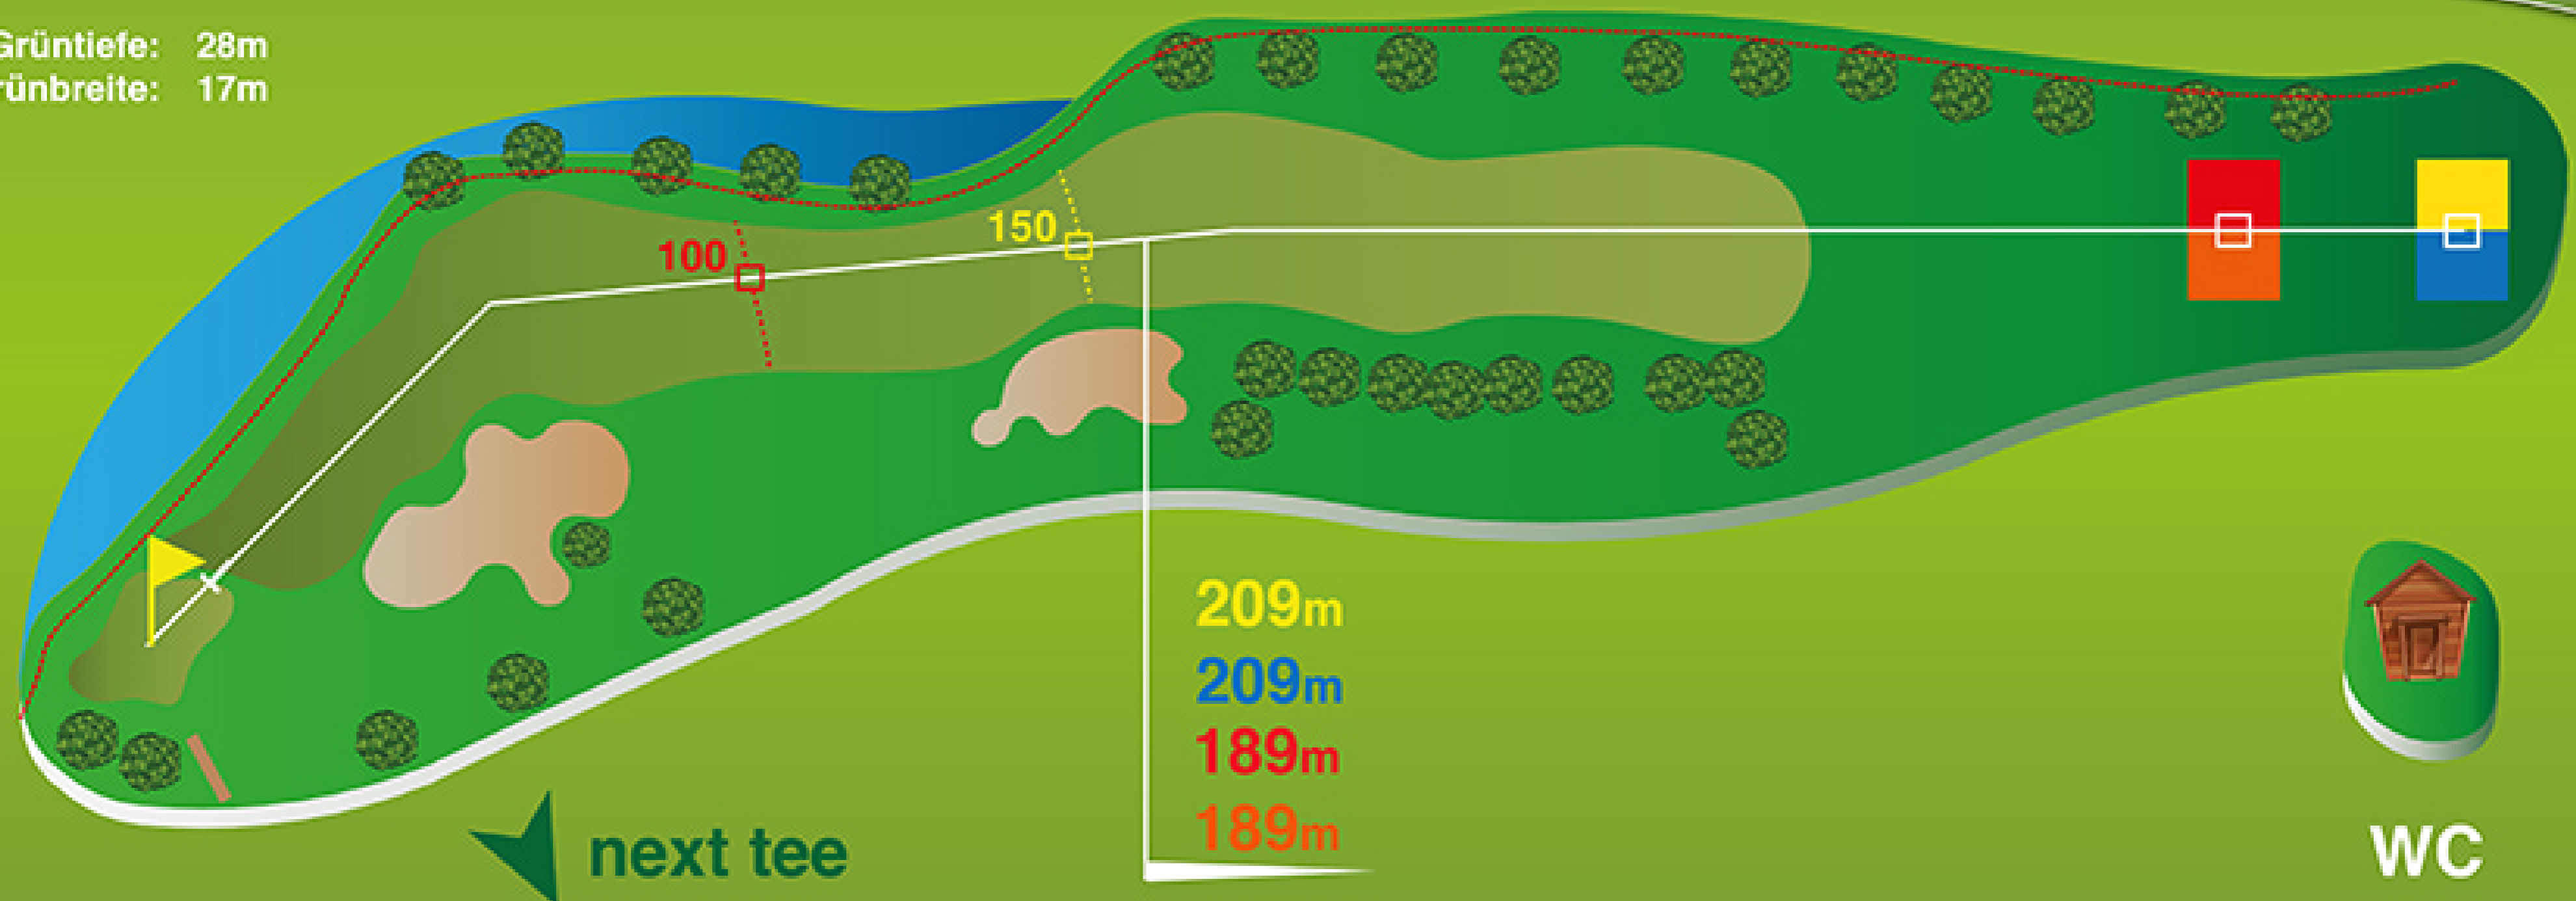

LOCH 4 PAR 4 HCP 2

385m 385m 365m 365m

Grüntiefe: 28m
Grünbreite: 17m

Bei uns sind Sie **GOLFRICHTIG**

Nicht vergessen: Bunker rechen, Divots zurücklegen,
Pitchmarken ausbessern und zügiges, schnelles Spielen!