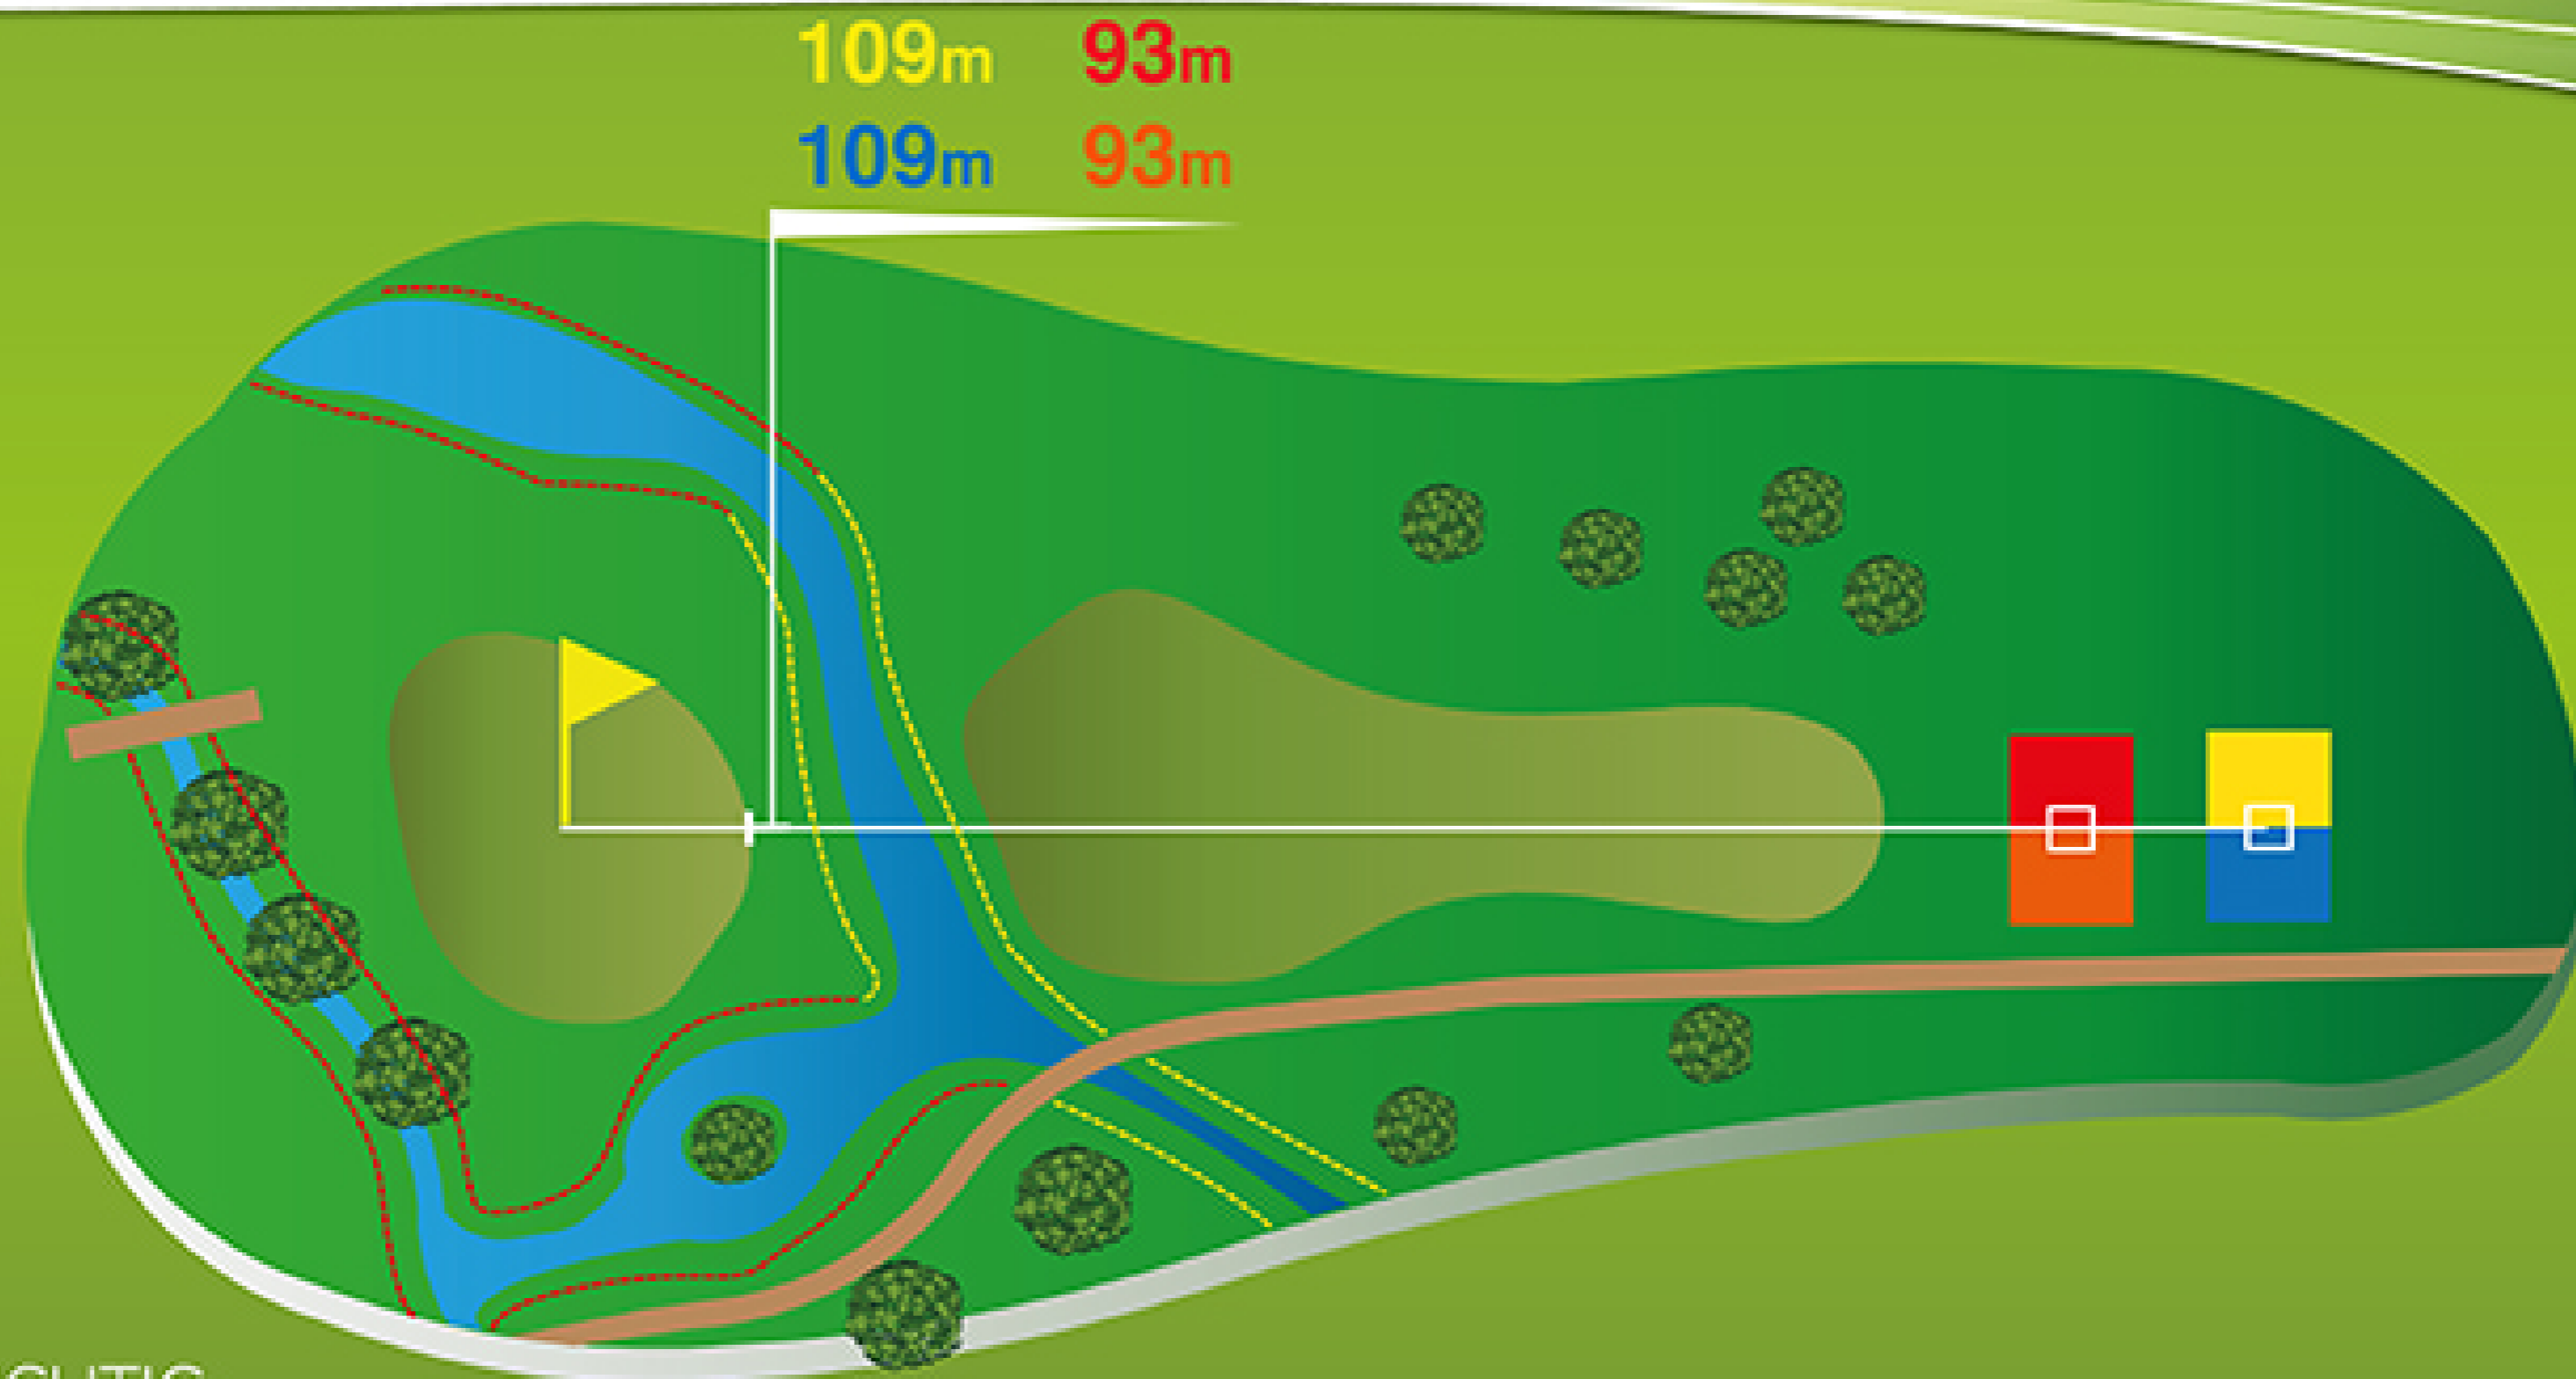

LOCH 3

PAR 3

HCP 12

129m

129m

113m

113m

Grüntiefe: 25m
Grünbreite: 34m

← next tee
Labung / WC

Bei uns sind Sie **GOLFRICHTIG**

Nicht vergessen: Bunker rechnen, Divots zurücklegen,
Pitchmarken ausbessern und zügiges, schnelles Spielen!