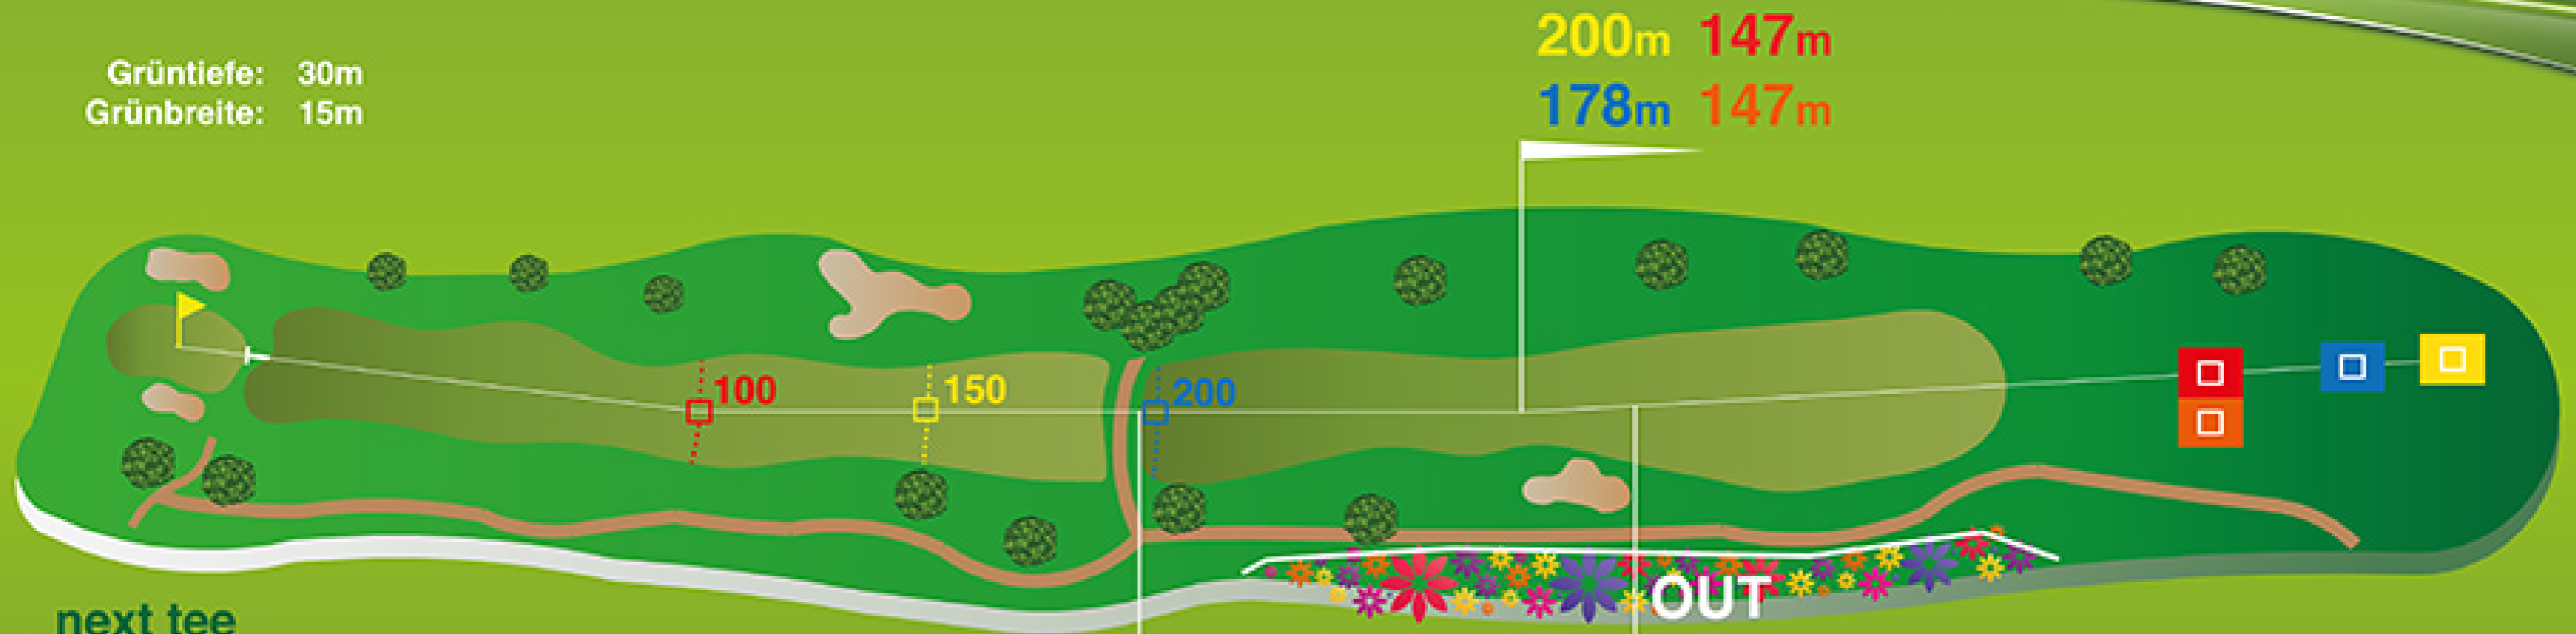

LOCH 2

PAR 5

HCP 8

495m 473m 442m 442m

Grüntiefe: 30m
Grünbreite: 15m

286m
264m
233m
233m

180m
158m
127m
127m

Bei uns sind Sie **GOLFRICHTIG**

Nicht vergessen: Bunker rechen, Divots zurücklegen,
Pitchmarken ausbessern und zügiges, schnelles Spielen!