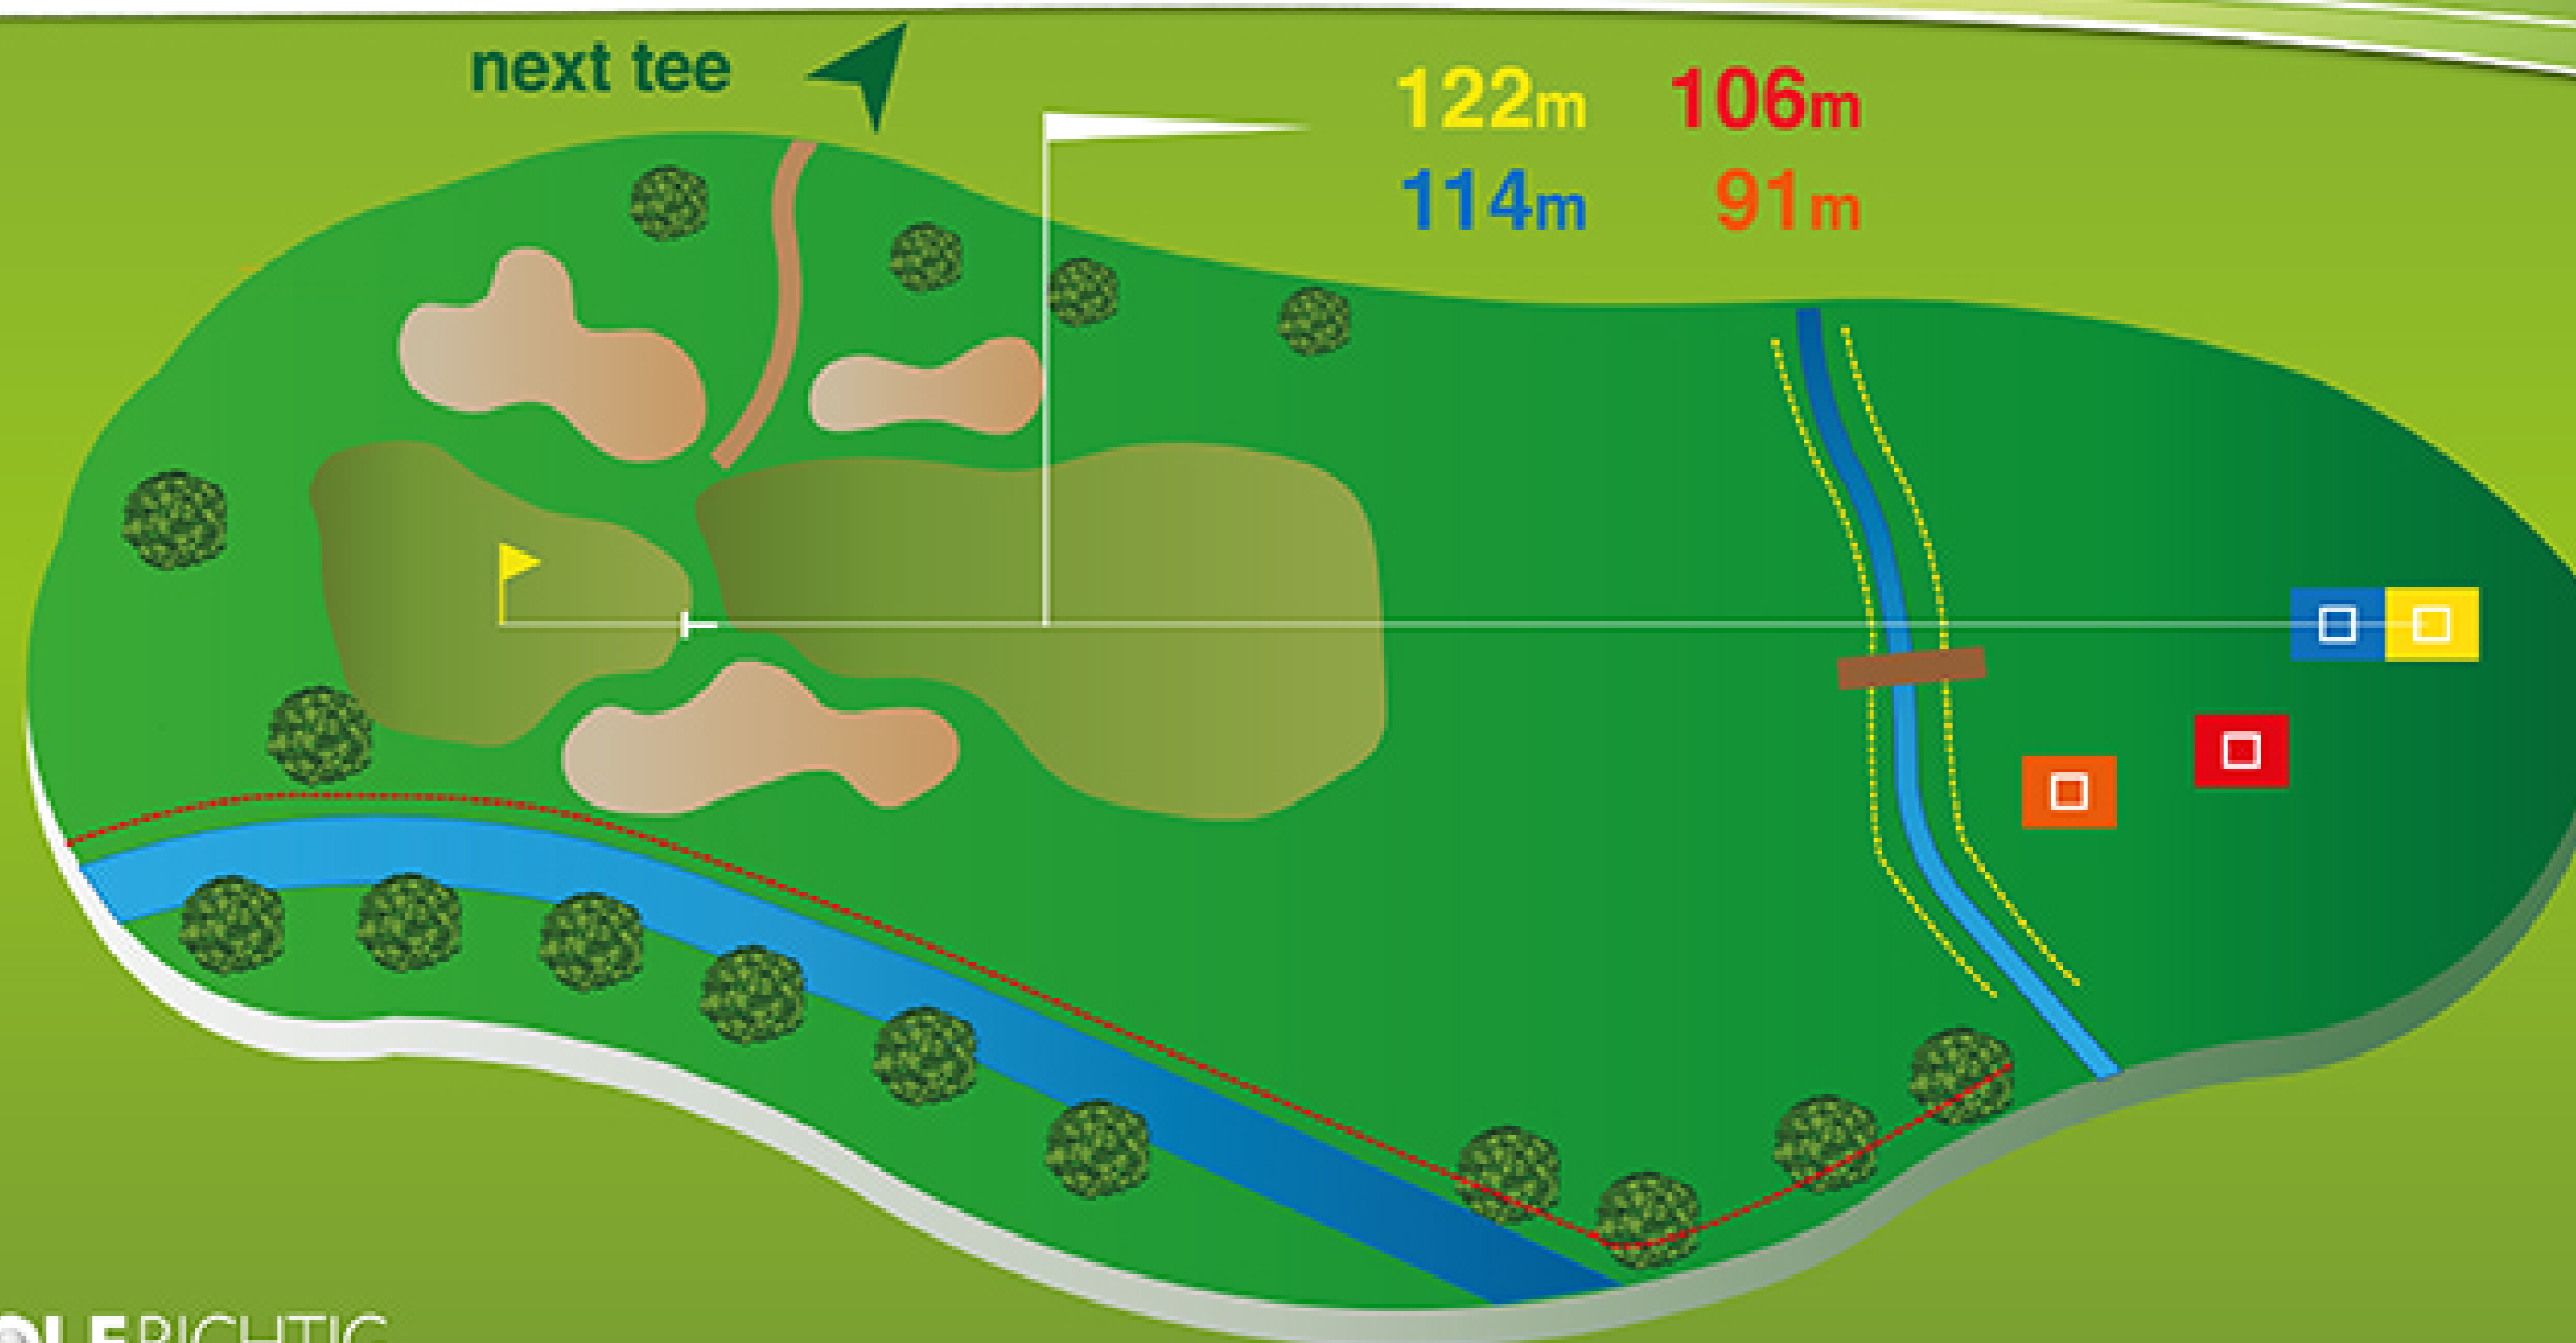

LOCH 11 PAR 3 HCP 3

172m 164m 156m 141m

Grüntiefe: 34m
Grünbreite: 23m

Bei uns sind Sie **GOLFRICHTIG**

Nicht vergessen: Bunker rechnen, Divots zurücklegen,
Pitchmarken ausbessern und zügiges, schnelles Spielen!