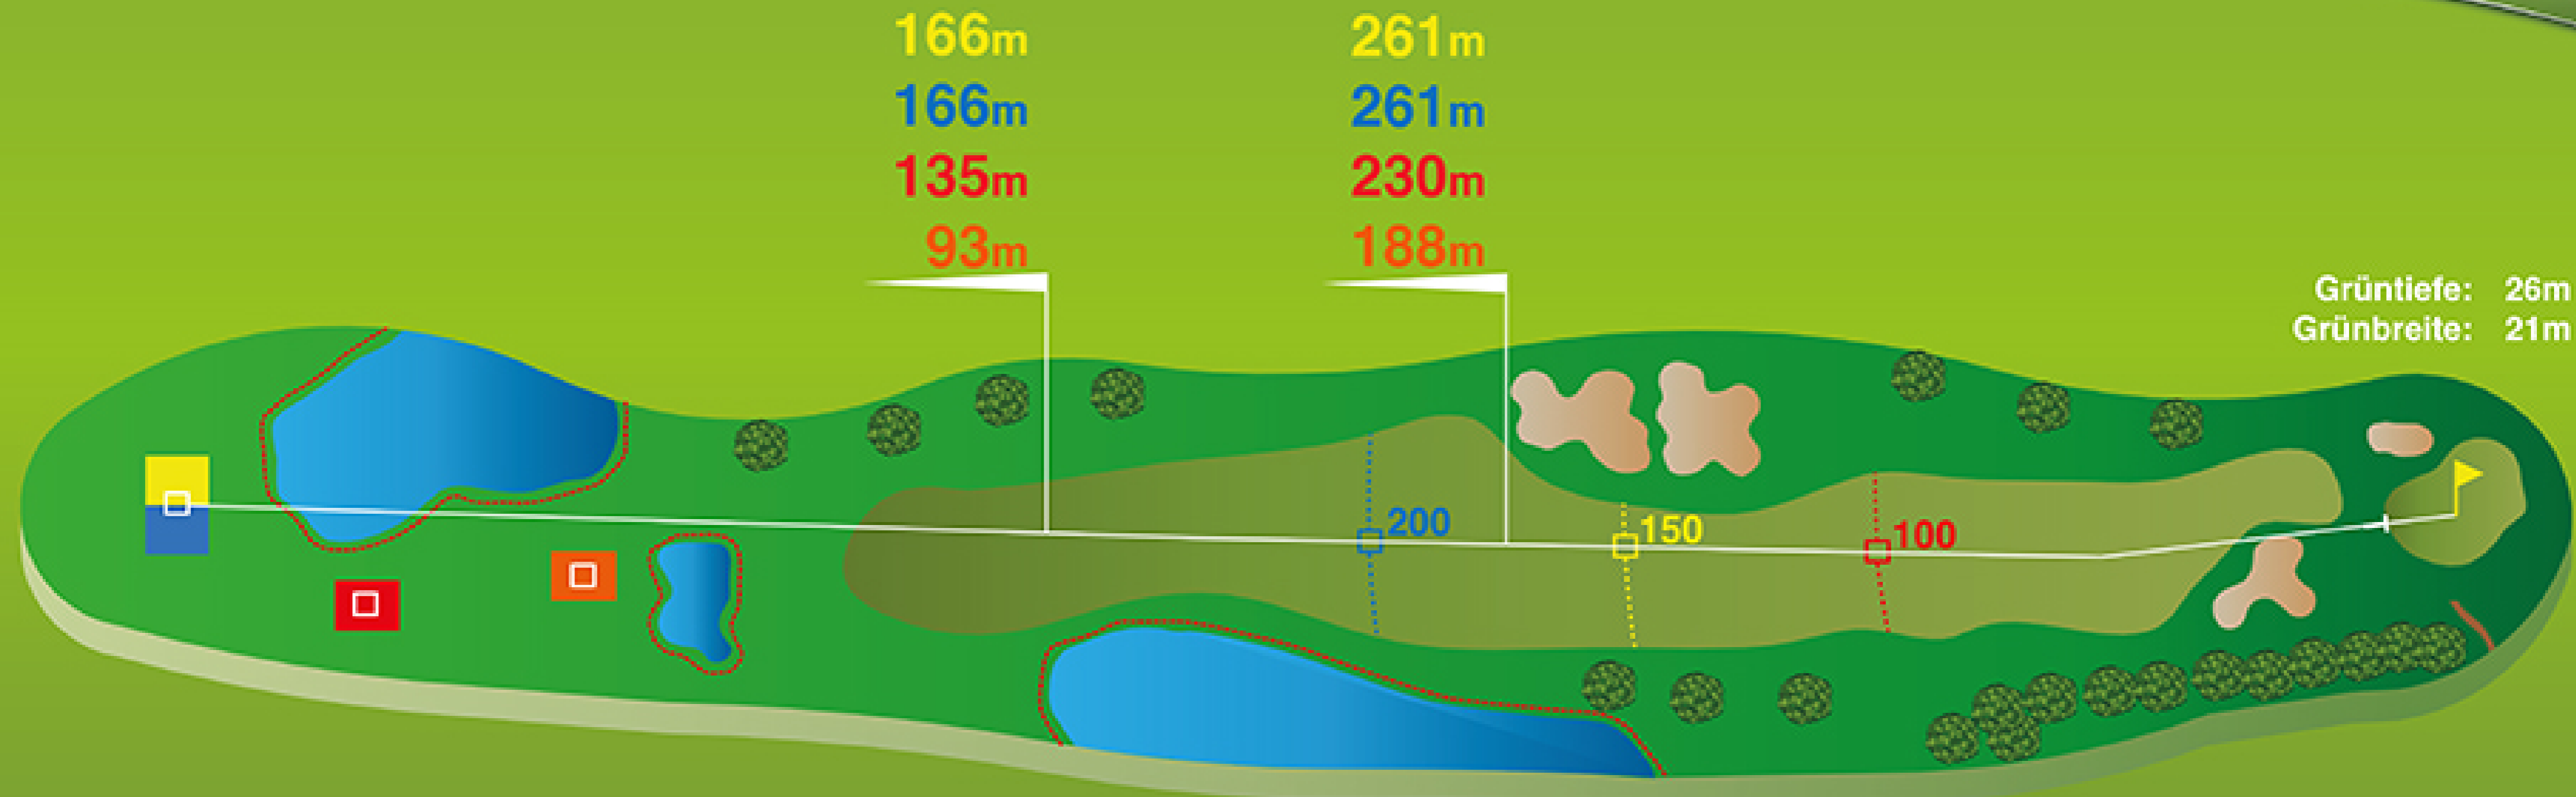

# LOCH 1 PAR 5 HCP 16

442m 442m 411m 369m

Bei uns sind Sie **GOLFRICHTIG**

Nicht vergessen: Bunker rechen, Divots zurücklegen,  
Pitchmarken ausbessern und zügiges, schnelles Spielen!

next tee